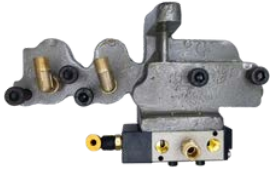

CODE:

L 8261

درب گلدانی سبک و
سنگین F هشت دنده -
زیر مایلر - ZF

CODE:

L 8231

بوش برنجی پمپ اور
(نیم دنده) مایلر - هوو

CODE:

L 8271

درب گلدانی سبک و
سنگین ایویکو

CODE:

L 8232

شافت و نلبکی پمپ
اور (نیم دنده) مایلر -
هوو (کامل)

CODE:

L 8281

درب سبک و سنگین
نیسان 375 کامل

CODE:

L 8241

شافت تلمبه نیم دنده
ولوو 83 با فنر و
ساجمه

CODE:

L 8291

شافت سبک سنگین
N12

CODE:

L 8242

دو شاخه اور (نیم دنده)
ولوو N10

CODE:

L 8251

درب گلدانی سبک و
سنگین F شش دنده -
FH (اصلی سالم)

CODE:

L 8252

درب گلدانی سبک و
سنگین F شش دنده -
FH (شیاردار)